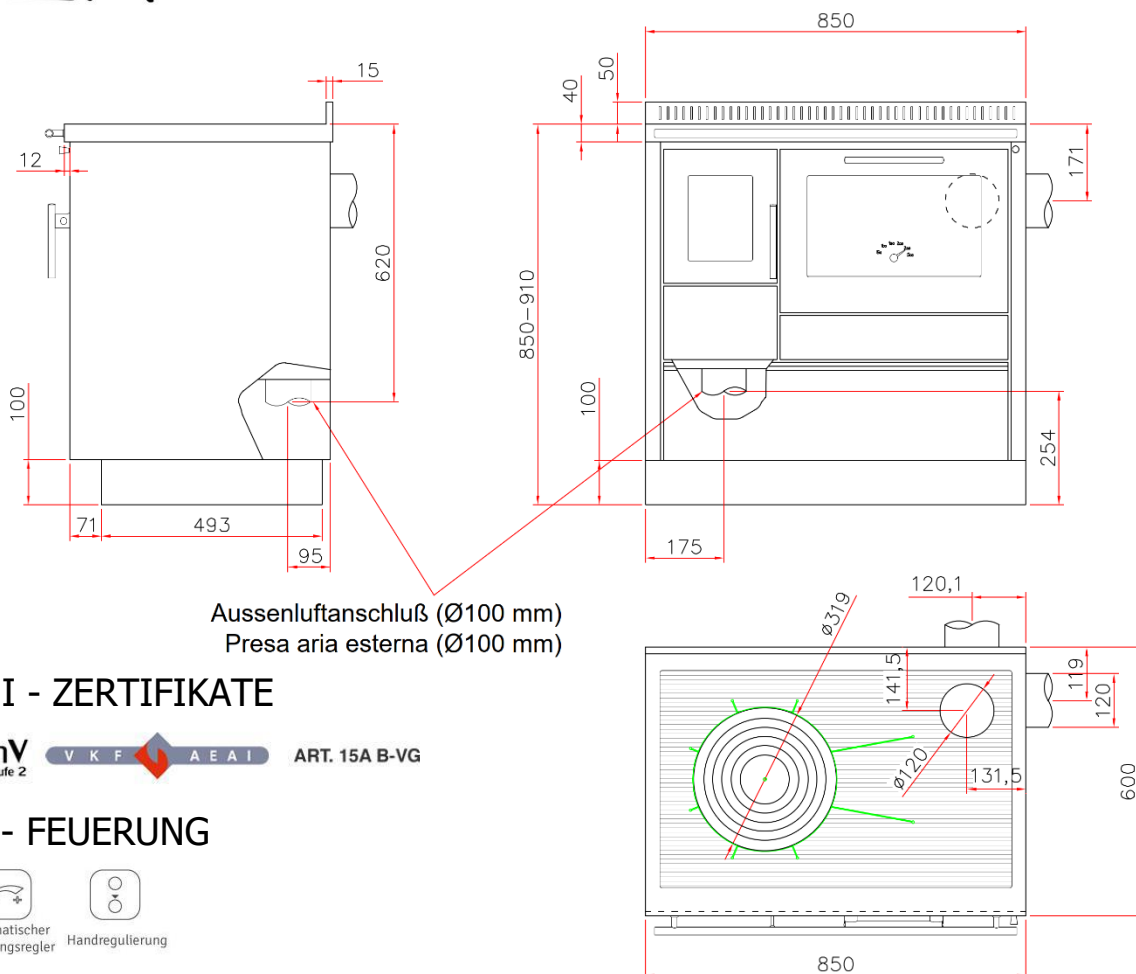

TYROLA®

TR_B85

CERTIFICAZIONI - ZERTIFIKATE

EN 12815
DIN 18880

BImSchV
stufe 2

V K F A E A I

ART. 15A B-VG

COMBUSTIONE - FEUERUNG

DATI TECNICI – TECHNISCHE DATEN			DIMENSIONI - MAßE		
Potenza termica totale <i>Nennwärmelaistung</i>	7,16	kW	Bocca focolare L/A <i>Maße Feuertür B/H</i>	194x258	mm
Potenza all'acqua <i>Leistung am Wasser</i>	/	kW	Dimensioni focolare L/A/P <i>Feuerraummaße B/H/T</i>	205x296x420	mm
Rendimento <i>Wirkungsgrad</i>	89,47	%	Dimensione forno <i>Bratrohr B/H/T</i>	400x265x420	mm
Temperatura media fumi <i>Abgastemperatur</i>	145,6	°C	Dimensioni piastra cottura <i>Maße Herdplatte B/H/T</i>	787x487x8	mm
Tiraggio minimo consigliato <i>Empfohlener Zug</i>	12	Pa	Diametro uscita fumi <i>Kaminanschluss</i>	120	mm
CO al 13% di O ₂ <i>CO-Ausstoß aus 13% di O₂</i>	0,073	%	Altezza cucina <i>Höhe des Herdes</i>	850	mm
Polveri al 13% di O ₂ <i>Staub Emission aus 13% di O₂</i>	24,5	Mg/Nm ³	Peso <i>Gewicht</i>	187	kg
Flusso gas combustibile <i>Abgasmassenstrom</i>	5,4	g/s	★★★★★		