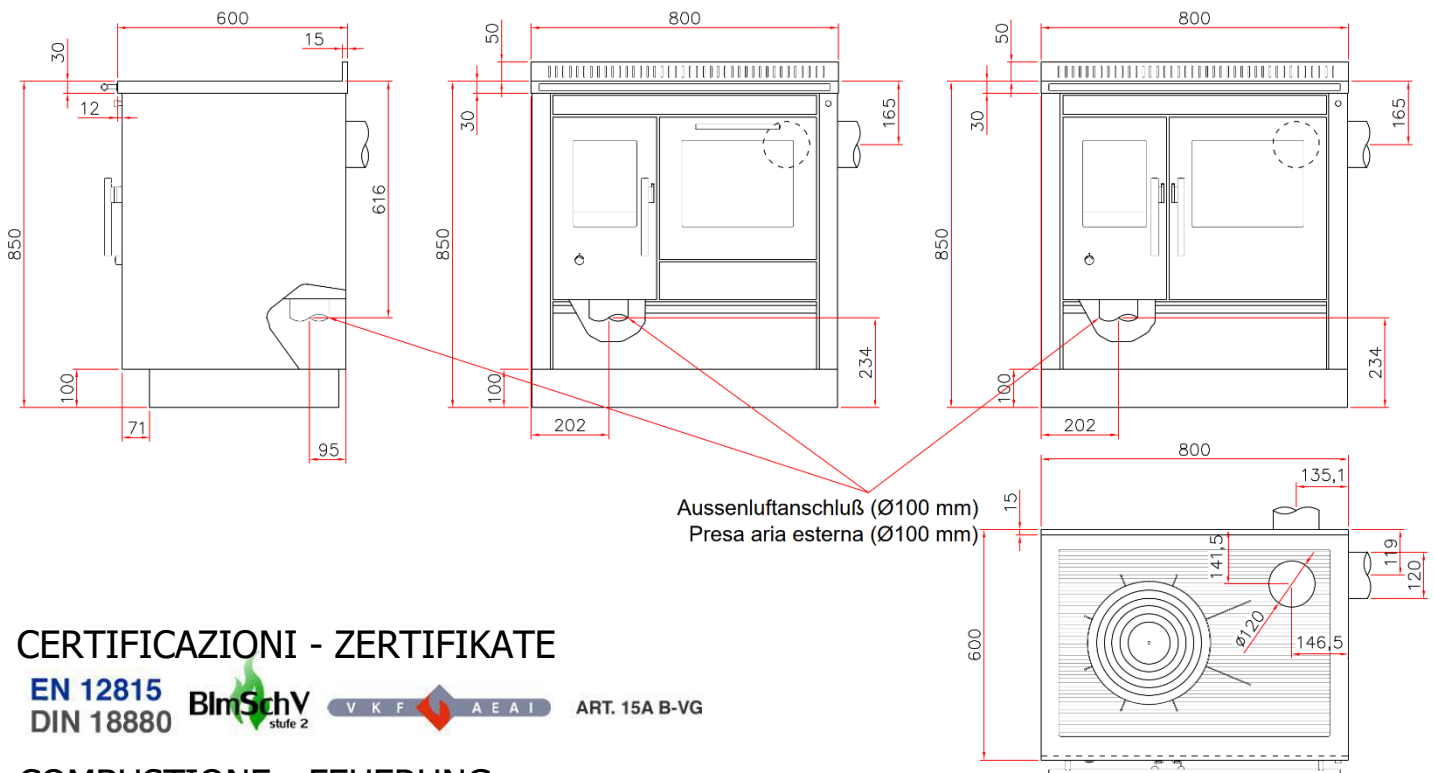

TYROLA®

TR_C80

CERTIFICAZIONI - ZERTIFIKATE

EN 12815
DIN 18880

BImSchV
stufe 2

V K F A E A I

ART. 15A B-VG

COMBUSTIONE - FEUERUNG

Außenluftanschluss ÖKO Serie
Automatischer Leistungsregler
Handregulierung

Preso aria esterna Serie ÖKO
Regolatore automatico
Regolatore manuale

DATI TECNICI – TECHNISCHE DATEN			DIMENSIONI - MAßE		
Potenza termica totale <i>Nennwärmeleistung</i>	7,48	kW	Bocca focolare L/A <i>Maße Feuertür B/H</i>	214x258	mm
Potenza all'acqua <i>Leistung am Wasser</i>	/	kW	Dimensioni focolare L/A/P <i>Feuerraummaße B/H/T</i>	225x295x415	mm
Rendimento <i>Wirkungsgrad</i>	87,66	%	Dimensione forno <i>Bratrohr B/H/T</i>	300x265x420	mm
Temperatura media fumi <i>Abgastemperatur</i>	158,8	°C	Dimensioni piastra cottura <i>Maße Herdplatte B/H/T</i>	707x487x8	mm
Tiraggio minimo consigliato <i>Empfohlener Zug</i>	12	Pa	Diametro uscita fumi <i>Kaminanschluss</i>	120	mm
CO al 13% di O ₂ <i>CO-Ausstoß aus 13% di O₂</i>	0,07	%	Altezza cucina <i>Höhe des Herdes</i>	850	mm
Polveri al 13% di O ₂ <i>Staub Emission aus 13% di O₂</i>	26,5	Mg/Nm ³	Peso <i>Gewicht</i>	195	kg
Flusso gas combustibile <i>Abgasmassenstrom</i>	6,1	g/s	★★★★★		