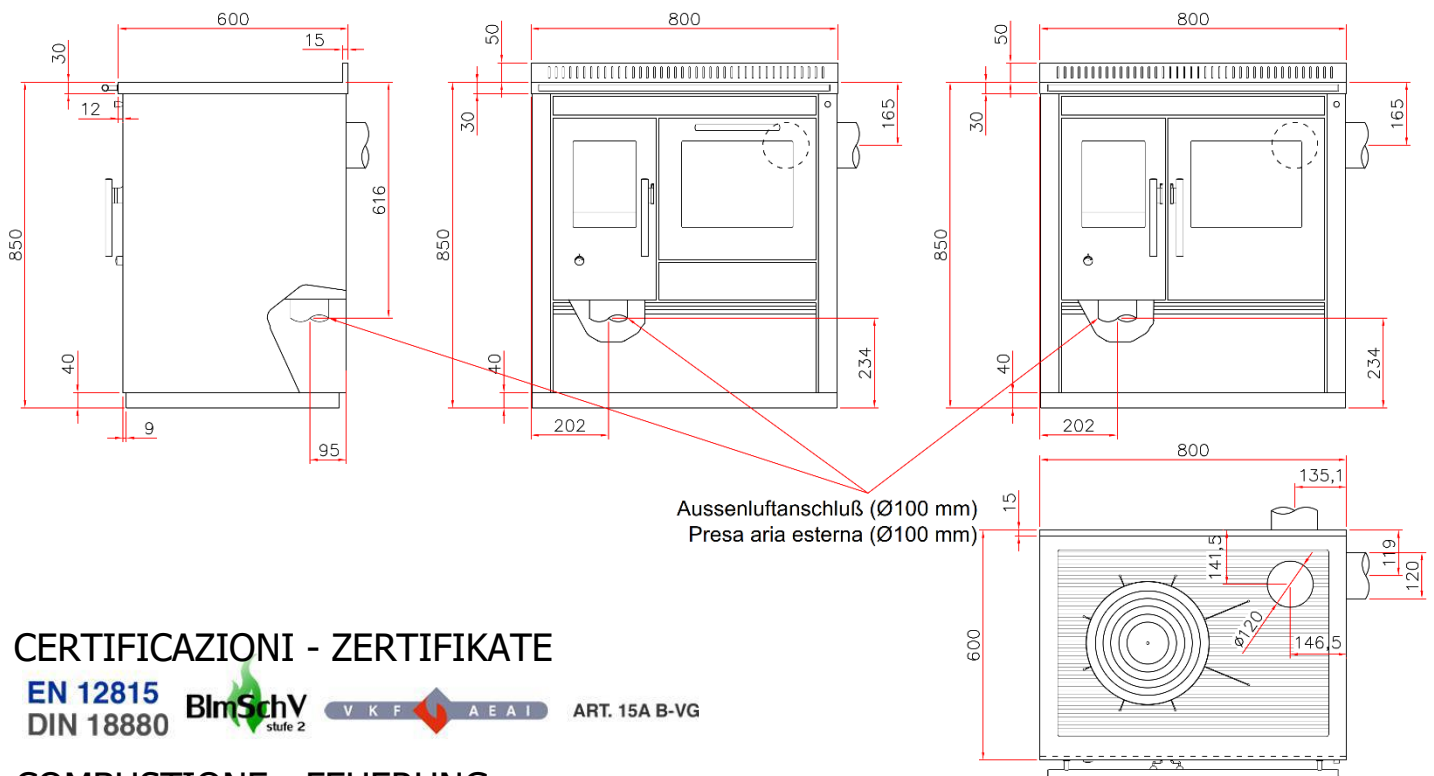

TYROLA®

TR_C80

CERTIFICAZIONI - ZERTIFIKATE

EN 12815
DIN 18880

BImSchV
stufe 2

V K F A E A I

ART. 15A B-VG

COMBUSTIONE - FEUERUNG

DATI TECNICI – TECHNISCHE DATEN			DIMENSIONI - MAßE		
Potenza termica totale <i>Nennwärmeleistung</i>	7,48	kW	Bocca focolare L/A <i>Maße Feuertür B/H</i>	214x258	mm
Potenza all'acqua <i>Leistung am Wasser</i>	/	kW	Dimensioni focolare L/A/P <i>Feuerraummaße B/H/T</i>	225x295x415	mm
Rendimento <i>Wirkungsgrad</i>	87,66	%	Dimensione forno <i>Bratrohr B/H/T</i>	300x265x420	mm
Temperatura media fumi <i>Abgastemperatur</i>	158,8	°C	Dimensioni piastra cottura <i>Maße Herdplatte B/H/T</i>	707x487x8	mm
Tiraggio minimo consigliato <i>Empfohlener Zug</i>	12	Pa	Diametro uscita fumi <i>Kaminanschluss</i>	120	mm
CO al 13% di O ₂ <i>CO-Ausstoß aus 13% di O₂</i>	0,07	%	Altezza cucina <i>Höhe des Herdes</i>	850	mm
Polveri al 13% di O ₂ <i>Staub Emission aus 13% di O₂</i>	26,5	Mg/Nm ³	Peso <i>Gewicht</i>	195	kg
Flusso gas combustibile <i>Abgasmassenstrom</i>	6,1	g/s	★★★★★		