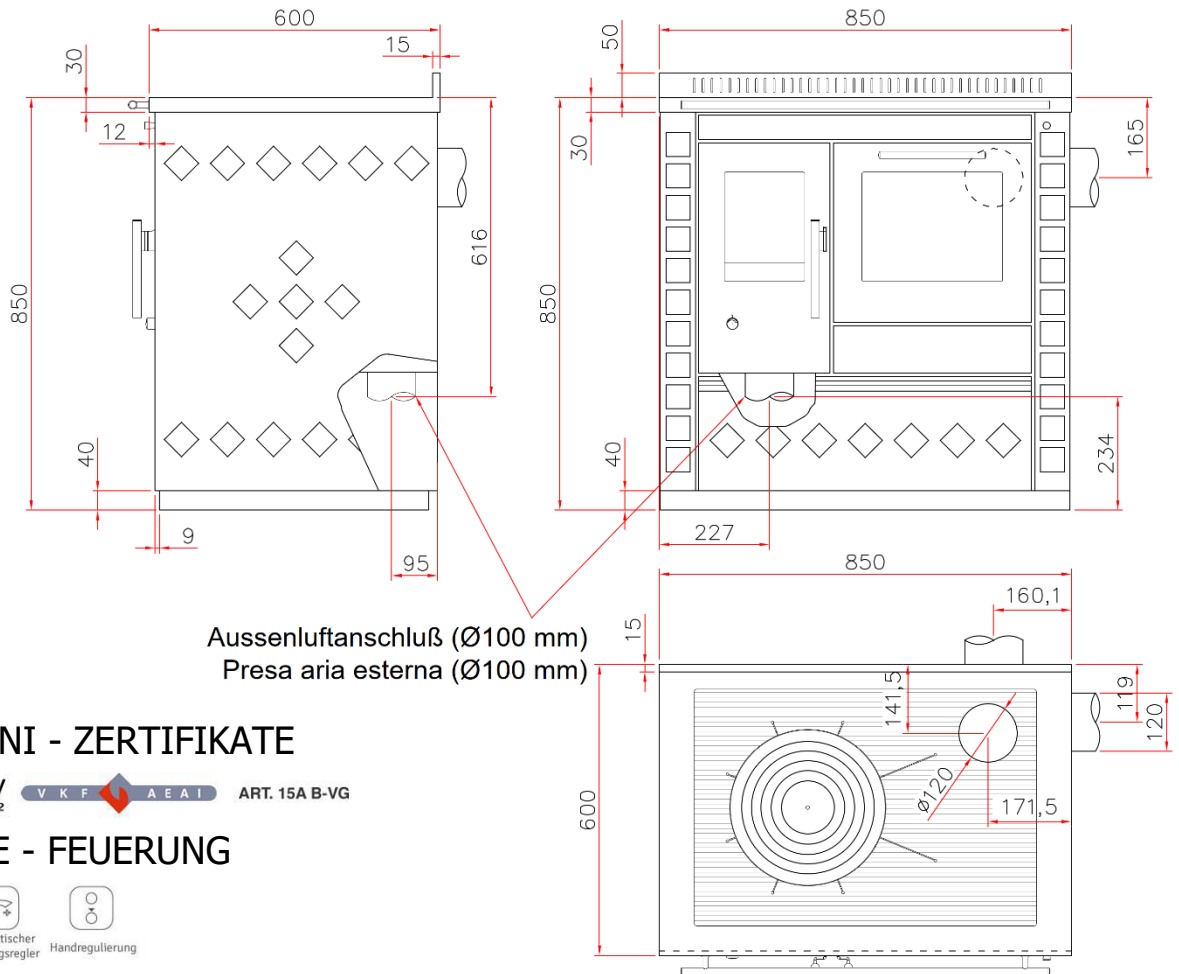

TYROLA®

TR_C85

CERTIFICAZIONI - ZERTIFIKATE

EN 12815
DIN 18880

BlmSchV
stufe 2

V K F A E A I

ART. 15A B-VG

COMBUSTIONE - FEUERUNG

DATI TECNICI – TECHNISCHE DATEN			DIMENSIONI - MAßE		
Potenza termica totale <i>Nennwärmelaistung</i>	7,48	kW	Bocca focolare L/A <i>Maße Feuertür B/H</i>	214x258	mm
Potenza all'acqua <i>Leistung am Wasser</i>	/	kW	Dimensioni focolare L/A/P <i>Feuerraummaße B/H/T</i>	225x295x415	mm
Rendimento <i>Wirkungsgrad</i>	87,66	%	Dimensione forno <i>Bratrohr B/H/T</i>	300x265x420	mm
Temperatura media fumi <i>Abgastemperatur</i>	158,8	°C	Dimensioni piastra cottura <i>Maße Herdplatte B/H/T</i>	707x487x8	mm
Tiraggio minimo consigliato <i>Empfohlener Zug</i>	12	Pa	Diametro uscita fumi <i>Kaminanschluss</i>	120	mm
CO al 13% di O ₂ <i>CO-Ausstoß aus 13% di O₂</i>	0,07	%	Altezza cucina <i>Höhe des Herdes</i>	850	mm
Polveri al 13% di O ₂ <i>Staub Emission aus 13% di O₂</i>	26,5	Mg/Nm ³	Peso <i>Gewicht</i>	205	kg
Flusso gas combustibile <i>Abgasmassenstrom</i>	6,1	g/s	★★★★★		