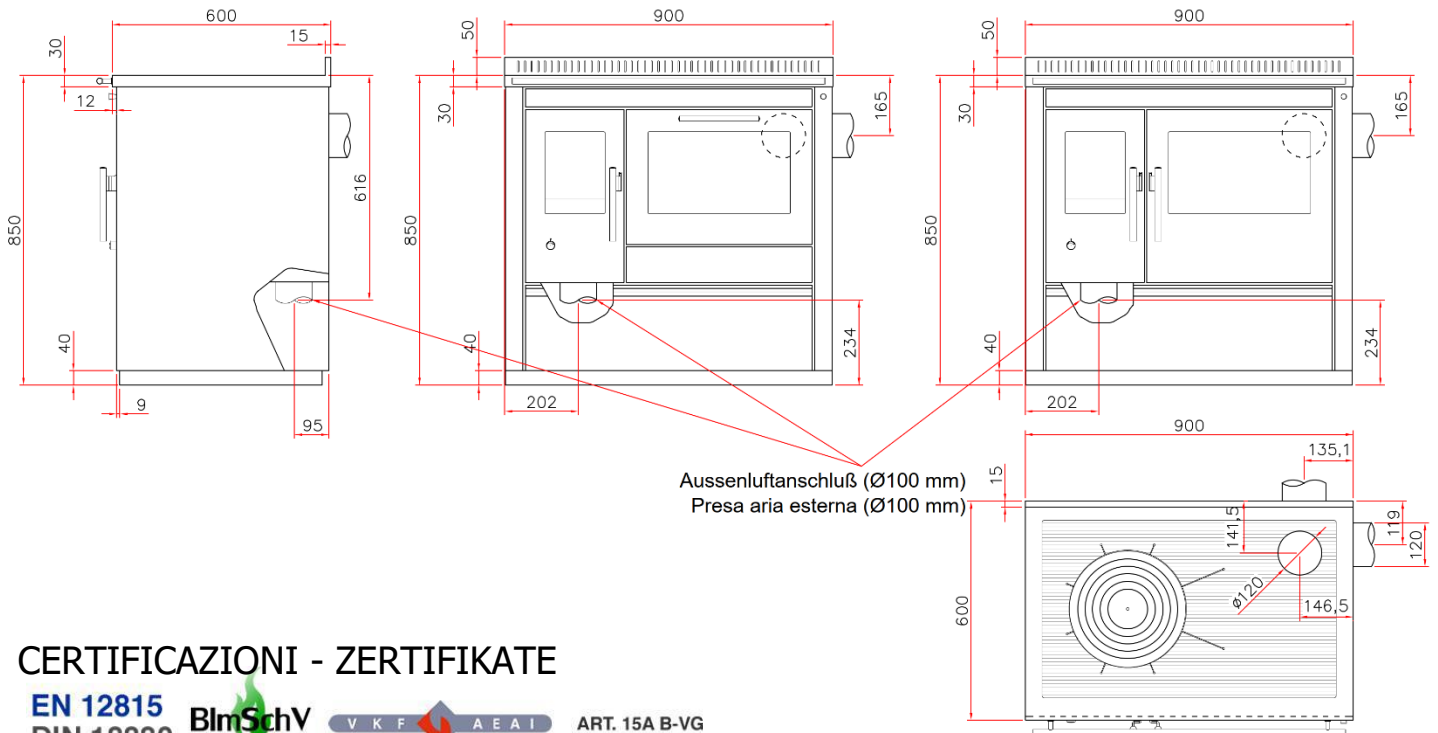

TYROLA®

TR_C90

CERTIFICAZIONI - ZERTIFIKATE

EN 12815
DIN 18880

BImSchV
stufe 2

V K F A E A I

ART. 15A B-VG

COMBUSTIONE - FEUERUNG

DATI TECNICI – TECHNISCHE DATEN			DIMENSIONI - MAßE		
Potenza termica totale <i>Nennwärmeleistung</i>	7,48	kW	Bocca focolare L/A <i>Maße Feuertür B/H</i>	214x258	mm
Potenza all'acqua <i>Leistung am Wasser</i>	/	kW	Dimensioni focolare L/A/P <i>Feuerraummaße B/H/T</i>	225x295x415	mm
Rendimento <i>Wirkungsgrad</i>	87,66	%	Dimensione forno <i>Bratrohr B/H/T</i>	400x265x420	mm
Temperatura media fumi <i>Abgastemperatur</i>	158,8	°C	Dimensioni piastra cottura <i>Maße Herdplatte B/H/T</i>	807x487x8	mm
Tiraggio minimo consigliato <i>Empfohlener Zug</i>	12	Pa	Diametro uscita fumi <i>Kaminanschluss</i>	120	mm
CO al 13% di O ₂ <i>CO-Ausstoß aus 13% di O₂</i>	0,07	%	Altezza cucina <i>Höhe des Herdes</i>	850	mm
Polveri al 13% di O ₂ <i>Staub Emission aus 13% di O₂</i>	26,5	Mg/Nm ³	Peso <i>Gewicht</i>	205	kg
Flusso gas combustibile <i>Abgasmassenstrom</i>	6,1	g/s	★★★★★		