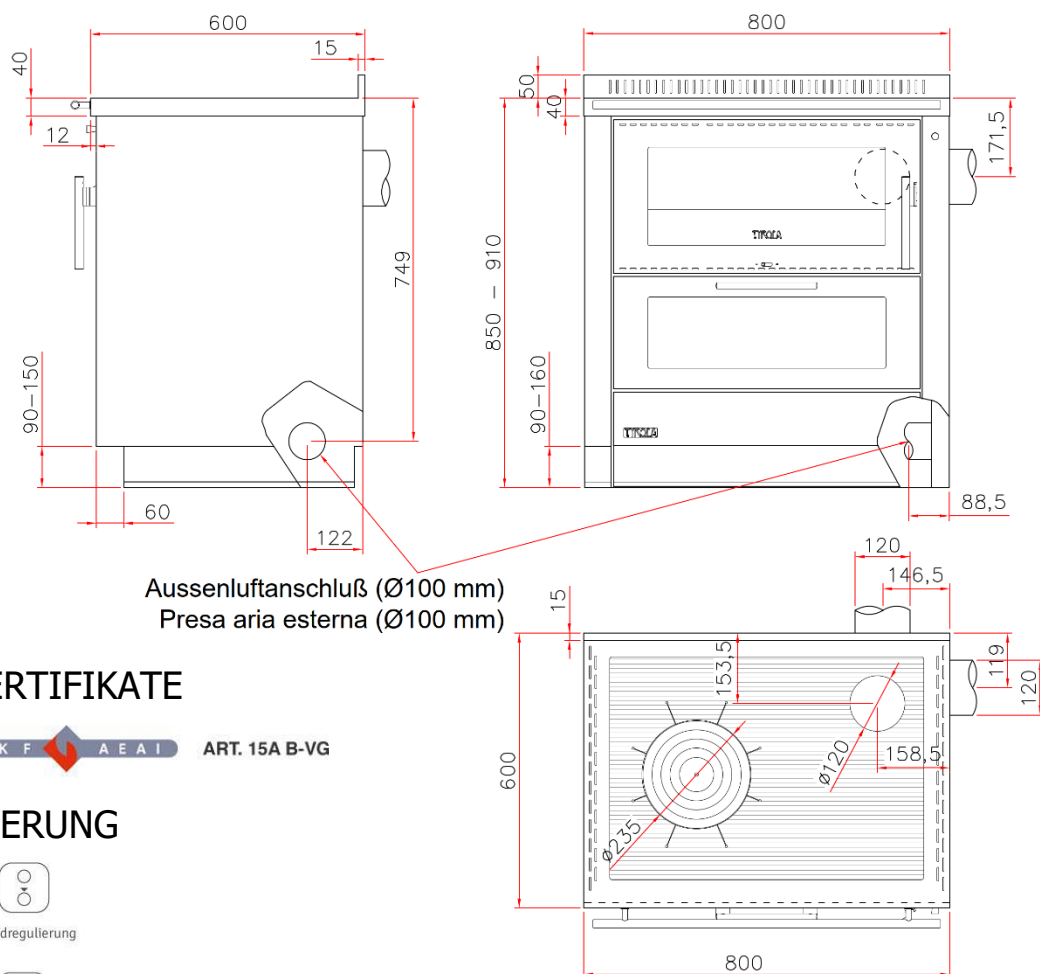

TYROLA®

TR_F80

CERTIFICAZIONI - ZERTIFIKATE

EN 12815
DIN 18880

BImSchV
stufe 2

V K F A E A I

ART. 15A B-VG

COMBUSTIONE - FEUERUNG

DATI TECNICI – TECHNISCHE DATEN			DIMENSIONI - MAßE		
Potenza termica totale <i>Nennwärmelaistung</i>	7,55	kW	Bocca focolare L/A <i>Maße Feuertür B/H</i>	570x207	mm
Potenza all'acqua <i>Leistung am Wasser</i>	/	kW	Dimensioni focolare L/A/P <i>Feuerraummaße B/H/T</i>	580x230x260	mm
Rendimento <i>Wirkungsgrad</i>	85,96	%	Dimensione forno <i>Bratrohr B/H/T</i>	550x200x380	mm
Temperatura media fumi <i>Abgastemperatur</i>	167,3	°C	Dimensioni piastra cottura <i>Maße Herdplatte B/H/T</i>	687x487x8	mm
Tiraggio minimo consigliato <i>Empfohlener Zug</i>	12	Pa	Diametro uscita fumi <i>Kaminanschluss</i>	120	mm
CO al 13% di O ₂ <i>CO-Ausstoß aus 13% di O₂</i>	0,08	%	Altezza cucina <i>Höhe des Herdes</i>	850-910	mm
Polveri al 13% di O ₂ <i>Staub Emission aus 13% di O₂</i>	24,5	Mg/Nm ³	Peso <i>Gewicht</i>	210	kg
Flusso gas combustibile <i>Abgasmassenstrom</i>	7,2	g/s	★★★★★		