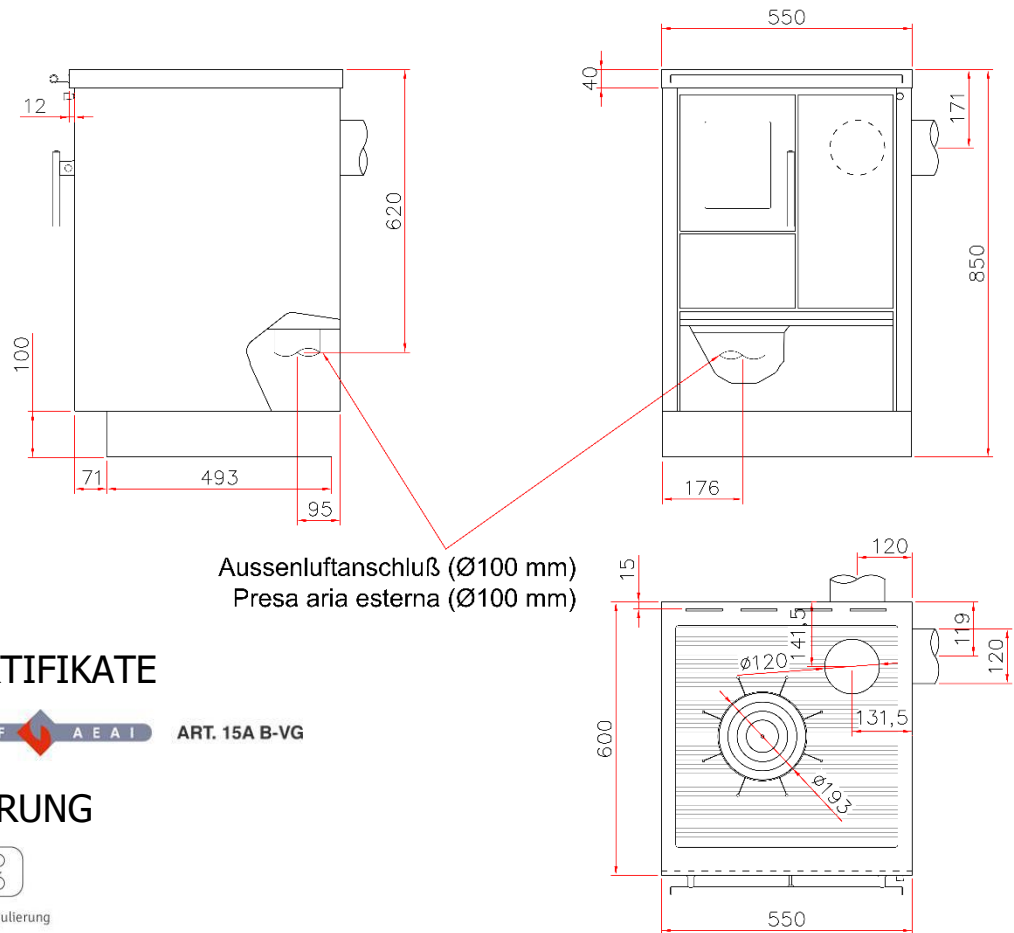

TYROLA®

TR_B55

CERTIFICAZIONI - ZERTIFIKATE

EN 12815
DIN 18880

BlmSchV
stufe 2

V K F A E A I

ART. 15A B-VG

COMBUSTIONE - FEUERUNG

DATI TECNICI – TECHNISCHE DATEN			DIMENSIONI - MAßE		
Potenza termica totale <i>Nennwärmeleistung</i>	6,4	kW	Bocca focolare L/A <i>Maße Feuertür B/H</i>	194x258	mm
Potenza all'acqua <i>Leistung am Wasser</i>	/	kW	Dimensioni focolare L/A/P <i>Feuerraummaße B/H/T</i>	205x296x420	mm
Rendimento <i>Wirkungsgrad</i>	82,7	%	Dimensione forno <i>Bratrohr B/H/T</i>	/	mm
Temperatura media fumi <i>Abgastemperatur</i>	223	°C	Dimensioni piastra cottura <i>Maße Herdplatte B/H/T</i>	487x487x8	mm
Tiraggio minimo consigliato <i>Empfohlener Zug</i>	12	Pa	Diametro uscita fumi <i>Kaminanschluss</i>	120	mm
CO al 13% di O ₂ <i>CO-Ausstoß aus 13% di O₂</i>	0,1	%	Altezza cucina <i>Höhe des Herdes</i>	850	mm
Polveri al 13% di O ₂ <i>Staub Emission aus 13% di O₂</i>	21	Mg/Nm ³	Peso <i>Gewicht</i>	140	kg
Flusso gas combustibile <i>Abgasmassenstrom</i>	5,4	g/s	★★★★★		